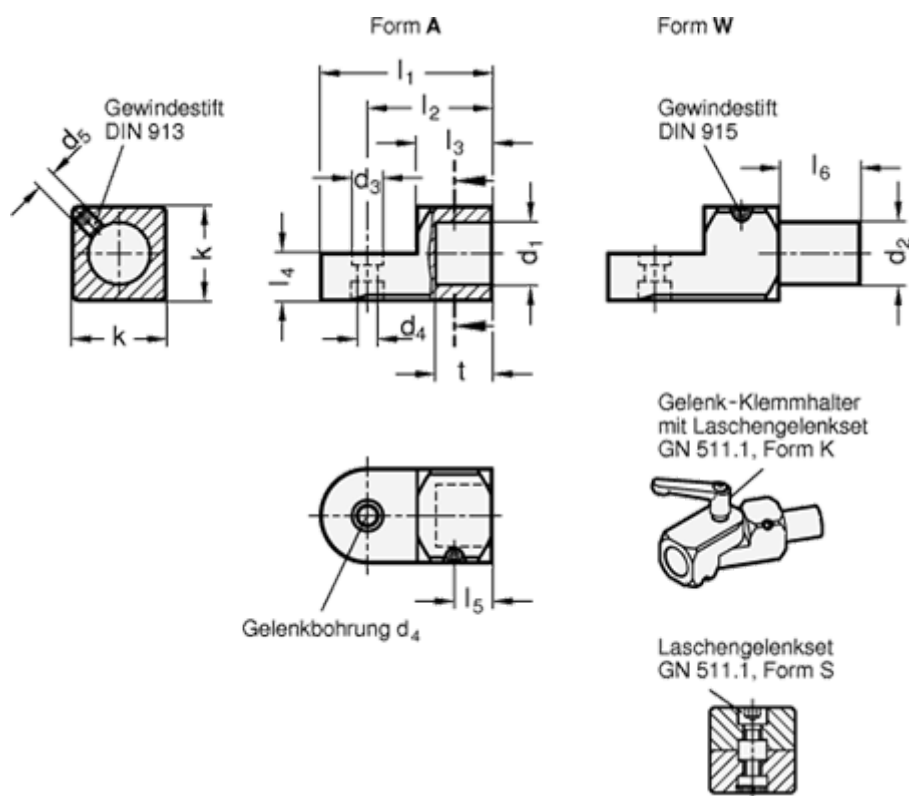

Varenummer: 204831020WELS
 Beskrivelse: E+G Laskeforbindelse
 GN 483-10-20-W-ELS

Mål

d1	= -	l2 = -
d2	= 10	l3 = 17
d3	= 8.5	l4 = 10
d4	= 5.5	l5 = 7
d5	= M5	l6 = 17
Fastspændings kit for d4 Type K = GN 511.1-M5-20-K		k = 20
Fastspændings kit for d4 Type S = GN 511.1-M5-20-S		
l1	= 38	